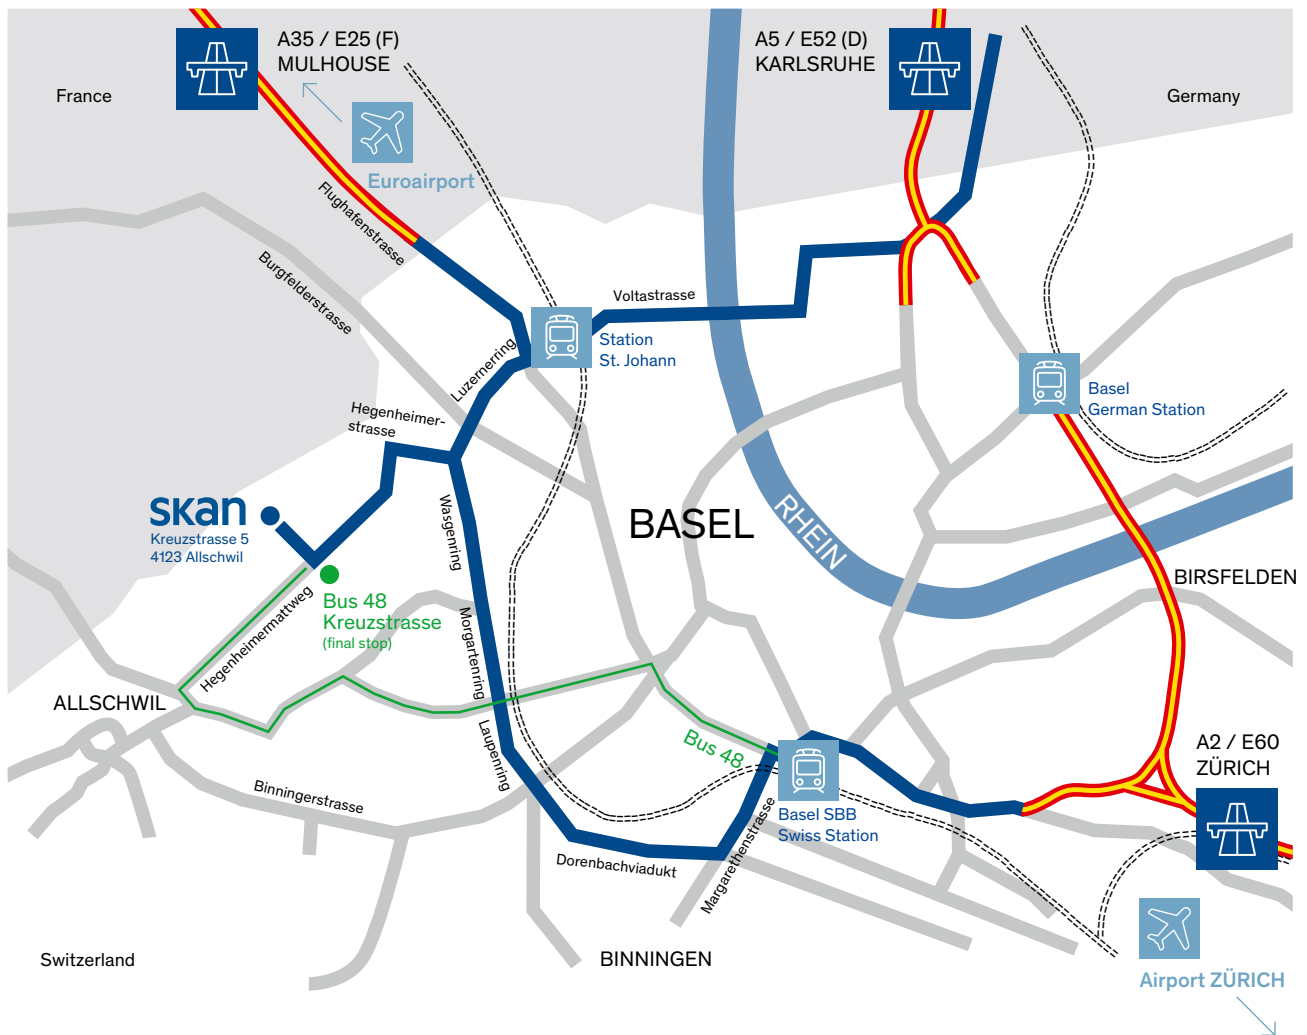

SKAN

Welcome to SKAN

How to reach us

SKAN AG
Kreuzstrasse 5
4123 Allschwil
Switzerland
+41 61 485 44 44
info@skan.ch